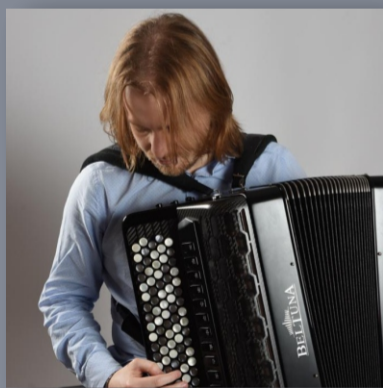

MATRIX & FRIENDS

Dopo il successo dello scorso anno, Matrix, la nuova fisarmonica acustica a controllo digitale, torna in quartetto per accompagnarci in un meraviglioso viaggio nella musica da Bach al contemporaneo

Andrea Coruzzi
fisarmonica

Alessandro Schiavetta
clarinetto

Rosita Piritore
pianoforte

Roger Catino
percussioni

SABATO 2 MARZO 2024 ore 20:45
NUOVO TEATRO LAVARONI, ARTEGNA
biglietto 10€ (gratis under 18)